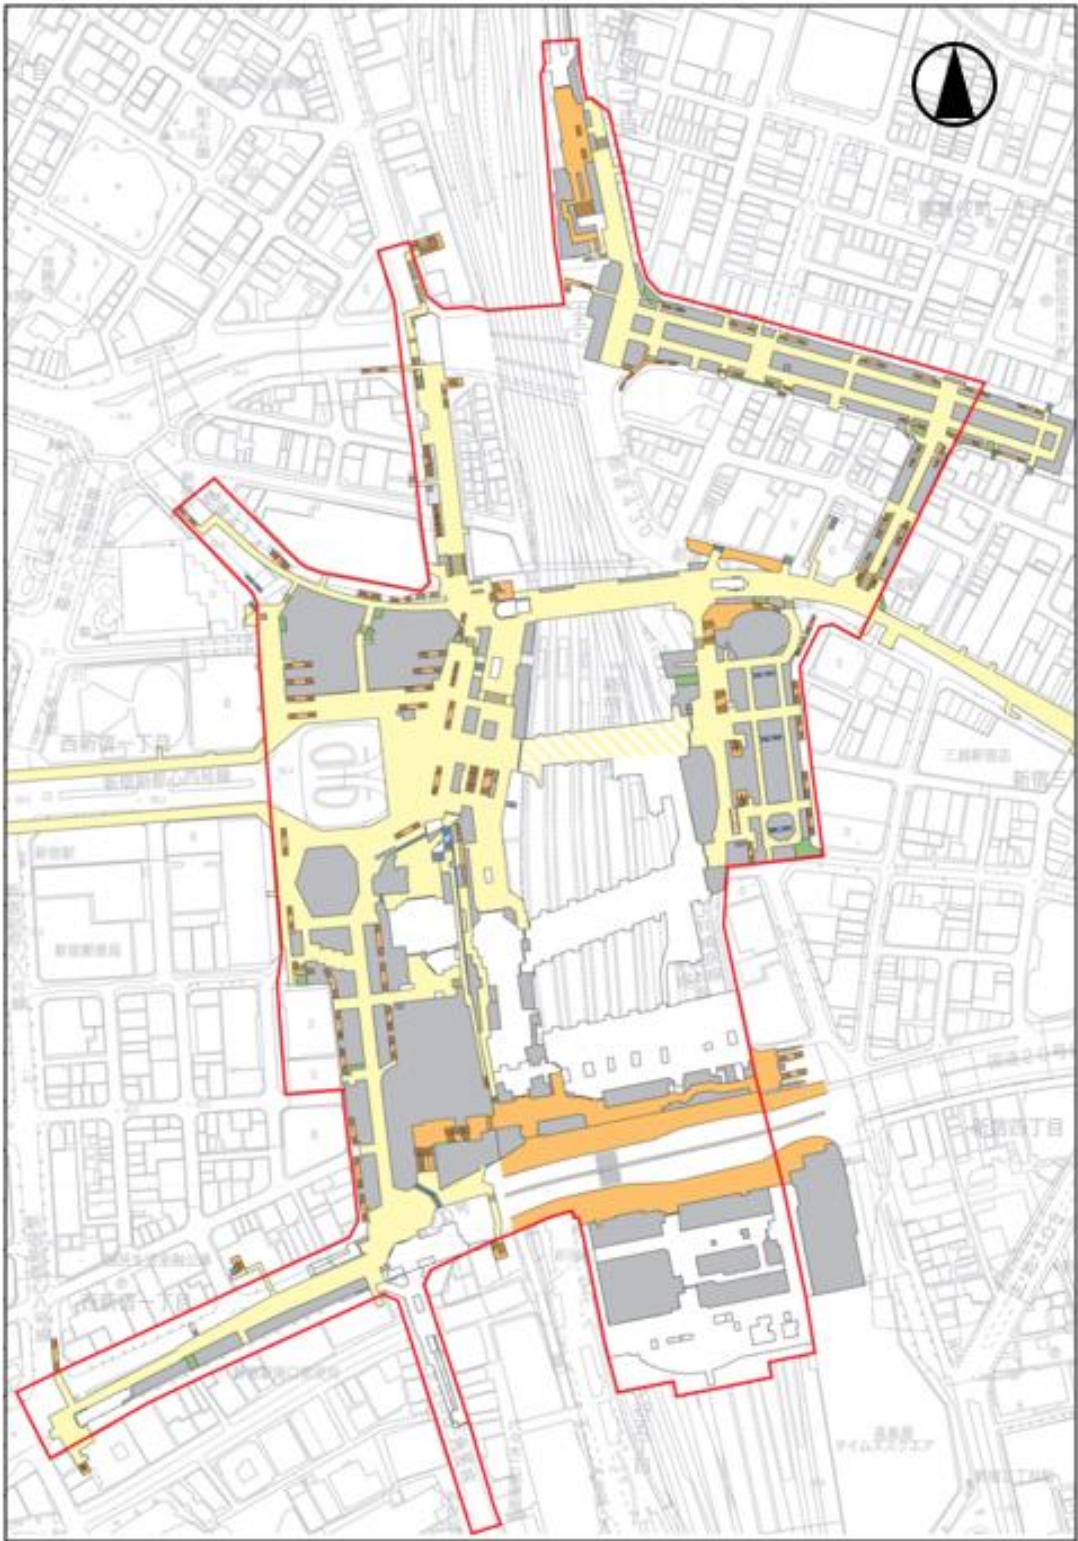

新宿ターミナル協議会の範囲

実証実験は「新宿ターミナル協議会の範囲」で実施します。

※新宿ターミナル協議会

新宿駅及びその周辺部を対象として、利用者本位のターミナルの実現に向け、多様な関係者が連携して利便性の向上に取り組むことを目的として、設置された協議会。

※改札内は実証実験の対象外